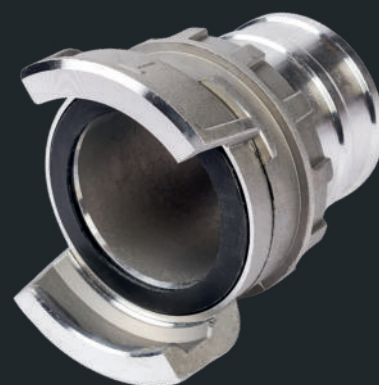

Caractéristiques:

Raccords rapides symétriques pour des raccordement de livraison avec bague de verrouillage

Filetage:

annelé

Pression de service:

25 bar

Matériau:

Aluminium

DSP & AR

Raccords selon la norme NF S 61-701

Type	Diamètre	distance entre les crochets mm	Diamètre intérieur du tuyau mm	filetage de tuyau mm	poids/paire kg	Matériau	référence article
DSP	40	55	45	31	0,180	Aluminium	5595
DSP	65	84	70	44	0,410	Aluminium	5598
AR*	100	123	110	85	1,030	Aluminium	5593